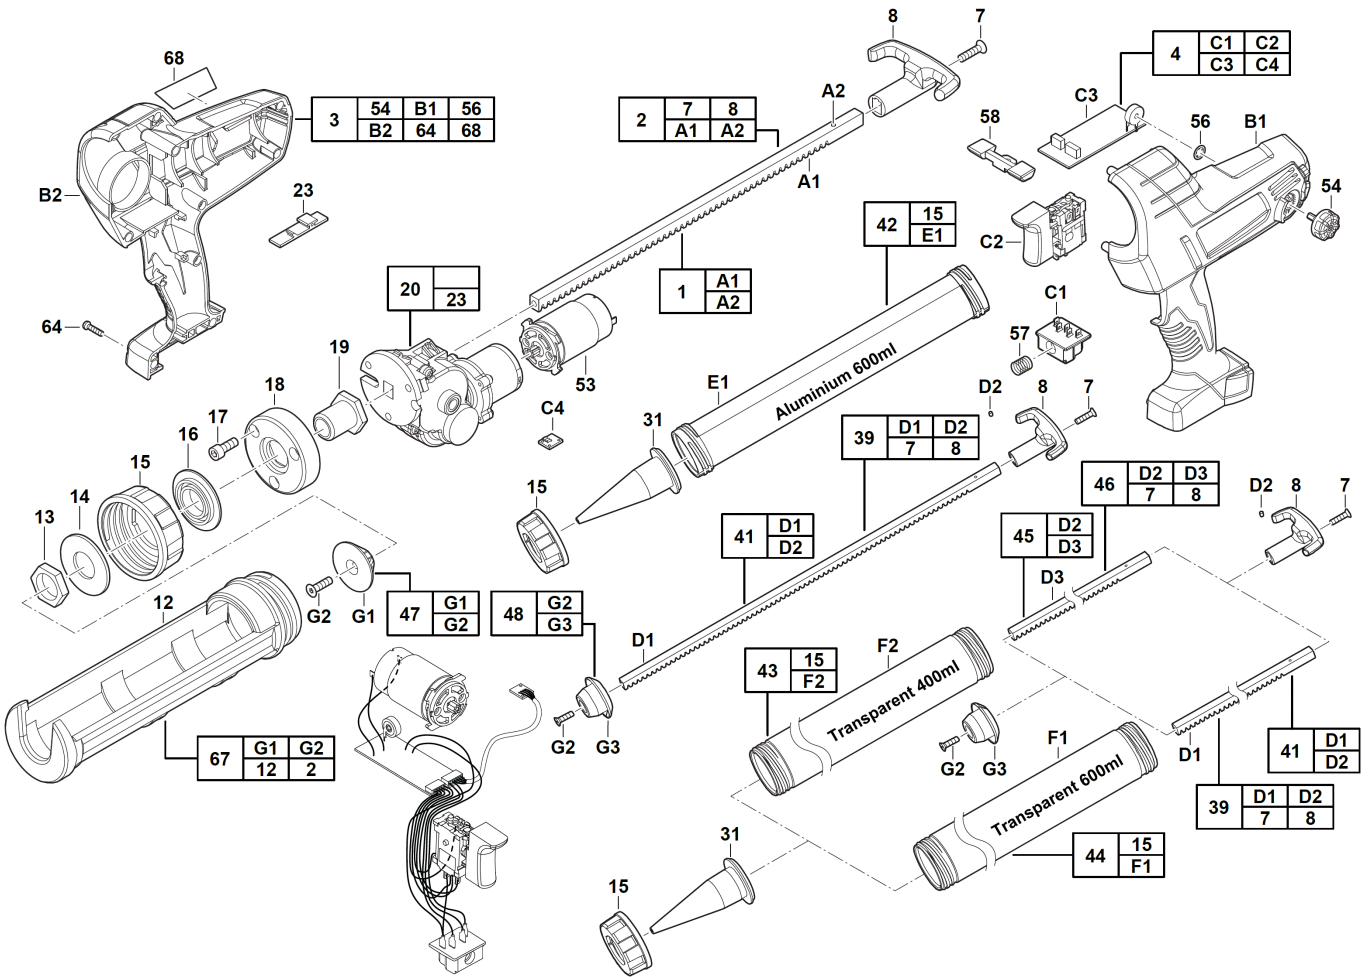

C18PCG 600A-201B CAULK A.ADHESI.GUN IN2

4933441305 - C18PCG600A201B - 4000431581

Position	Quantity	Description	Part number	EAN
0001	1	ROD	201885001	4002395859870
0003	1	HANDLE COMPL.	201870002	4002395858729
0004	1	SWITCH ASSEMBLY	201855001	4002395855209
0007	1	SCREW	661462001	4002395857555
0008	1	HANDLE	522615001	4002395857494
0012	1	CARTRIDGE HOLDER	201927001	4002395860319
0013	1	HEXAGON NUT	661434001	4002395857548
0014	1	WASHER	633626001	4002395857524
0015	1	CARTRIDGE HOLDER	522614001	4002395857487
0016	1	SPACER	522613001	4002395857470
0017	3	SCREW	661474001	4002395857562
0018	1	FRONT PLATE	522689001	4002395857517
0019	1	NUT	692801001	4002395857579
0020	1	GEAR BOX ASSY	201856001	4002395855216
0023	1	PLATE	522748001	4002395859054
0031	1	NOZZLE CG Nozzle P1M	522618001	4002395857500
0041	1	ROD	201887001	4002395859887
0045	1	PLUNGER RODS	201958001	4002395860326
0046	1	ROD	48091090	45242263158
0053	1	MOTOR ASSEMBLY	201854001	4002395854592
0054	1	SPEED CONTROL	350575001	4002395860333
0056	1	PROTECTION WASHER	633690001	4002395857531
0057	1	SPRING	4931408243	4002395814466
0058	1	LOCKING PART	522574001	4002395857463
0064	1	SCREW	660031017	4002395825189
0067	1	CARTRIDGE HOLDER CGun 310ml carrg P1M	48081076	45242263127
0068	1	NAME PLATE	940038285	4002395857586
0002	1	PLUNGER RODS CGUN PL ROD 310 P1M	4932352937	4002395375950
0042	1	SET CGUN 600ML ALUM P1M	4932352845	4002395375035
0043	1	SET CGUN 400ML TRANS P1M	4932352842	4002395375004
0047	1	PISTON	44700330	45242260928
0048	1	PISTON	44700375	45242277438